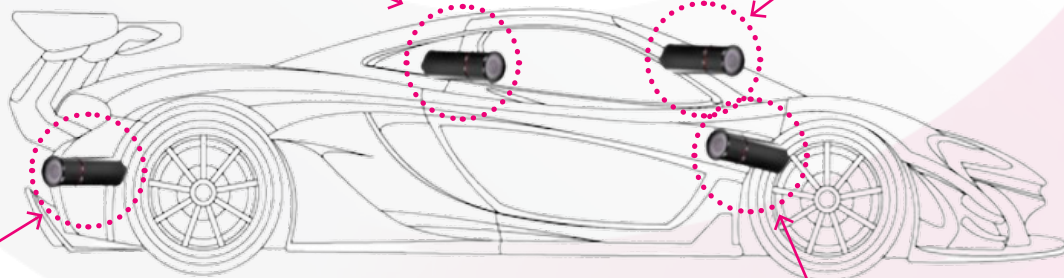

Système multi-caméras SDI 3G, entièrement pilotable à distance, transmission OFDM robuste avec largeur de bande variable, encodage HEVC, enregistrement local...

- Fabrication durcie
- Jusqu'à 4x caméras SDI 3G
- Encodage HEVC
- Transmission OFDM
  - \*4x images simultanées
  - \*ou 1x image parmi les 4 caméras
- Enregistrement local
- Commande à distance du système (caméra, encodeur, émetteur, enregistrement...)

STEERING WHEEL

TRACK

REAR

DRIVER