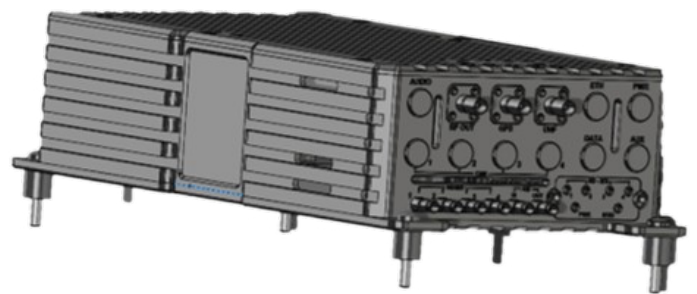

# Racing OB CAM

SPECIAL CAM

Le système **RACING OB CAM** est unique !  
C'est l'aboutissement de plusieurs années d'expérience dans la couverture TV en direct des courses d'endurance de sport mécanique.

Système multi-caméras SDI 3G, entièrement pilotable à distance, transmission OFDM robuste avec largeur de bande variable, encodage HEVC, enregistrement local...

- Fabrication durcie
- Jusqu'à 4x caméras SDI 3G
- Encodage HEVC
- Transmission OFDM
  - \*4x images simultanées
  - \*ou 1x image parmi les 4 caméras
- Enregistrement local
- Commande à distance du système (caméra, encodeur, émetteur, enregistrement...)

STEERING WHEEL

TRACK

REAR

DRIVER