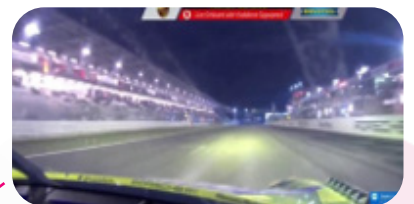

# Racing OB CAM

SPECIAL CAM

Le système **RACING OB CAM** est unique !  
C'est l'aboutissement de plusieurs années d'expérience dans la couverture TV en direct des courses d'endurance de sport mécanique.

Système multi-caméras SDI 3G, entièrement pilotable à distance, transmission OFDM robuste avec largeur de bande variable, encodage HEVC, enregistrement local...

- Fabrication durcie
- Jusqu'à 4x caméras SDI 3G
- Encodage HEVC
- Transmission OFDM
  - \*4x images simultanées
  - \*ou 1x image parmi les 4 caméras
- Enregistrement local
- Commande à distance du système (caméra, encodeur, émetteur, enregistrement...)

STEERING WHEEL

TRACK

REAR

DRIVER