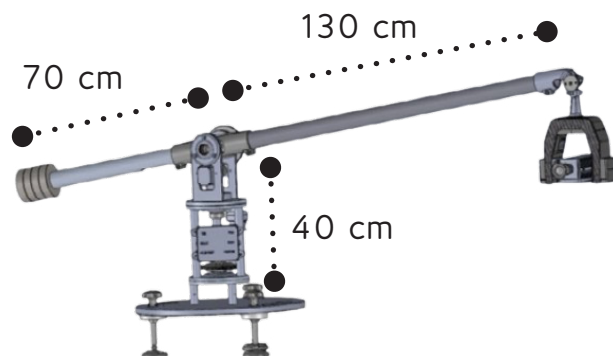

PELICAM'S

SPECIAL CAM

La **PELICAM'S** est une caméra spéciale, installée sur une grue robotisée. C'est l'outil idéal pour filmer à l'arrière des buts de football.

- Faible empreinte visuelle, excellente intégration dans le décor.
- Permet l'utilisation d'une caméra de la gamme MINI CAM SDI ou **MINI SSM SDI (ralenti)**.
- Poste opérateur distant pour télécommander des mouvements de grue/ caméra, ainsi que des paramètres de colorimétrie et replay.

- Exploitation en toute sécurité
- Avec la caméra ATOM SSM500, possibilité de réaliser des ralentis jusqu'à 500fps
- Raccordement par fibre hybride
- Mode DUO : un opérateur peut télécommander deux Pelicam's

[Ioumasystems]

WORKFLOW

Live 3G-SDI

Replay