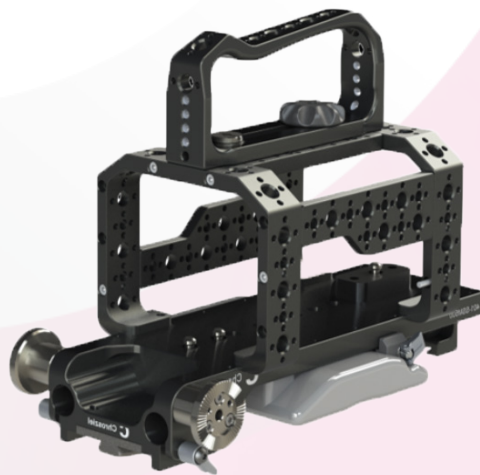

MONITEUR DE CONTRÔLE

BATI D'INTÉGRATION