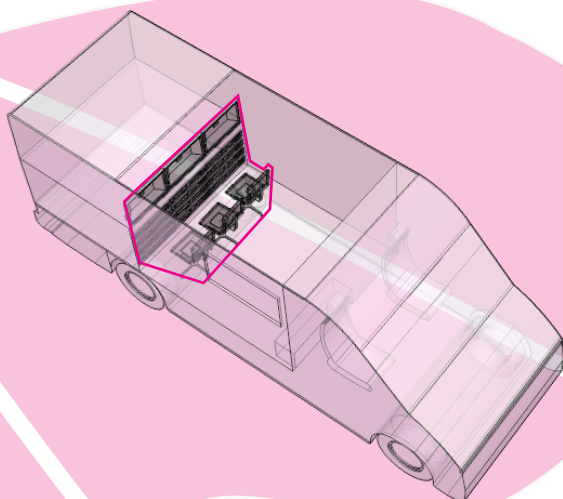

### VEHICULE

- 3 postes de travail
- Mat pneumatique pour antenne (6m)
- Toit aménagé pour installation de trepied d'antenne ou d'antenne motorisée

HD

3G

HF

1x 32A  
1x 220V

L'Extender 6 est le moyen mobile « passe-partout » du service HF de RF FACTORY. Avec un gabarit de 3,5T, la capacité de réception de 10x liaisons HF et trois postes de travail, il s'adapte à toutes les situations. Ce camion est configurable selon le type de prestation et s'adapte à chacune en peu de temps. En deux mots, simple et efficace.