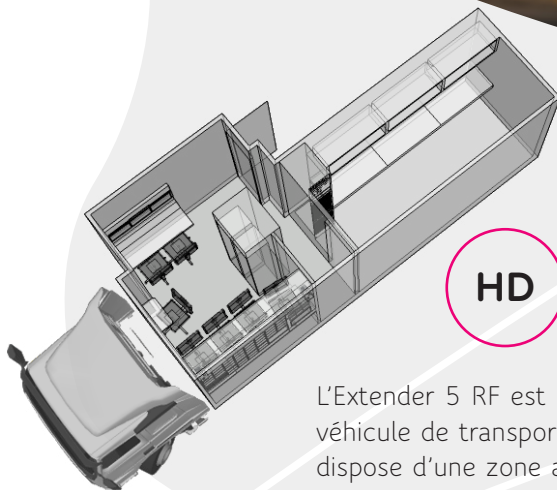

Réception HF

Jusqu'à 30 réceptions HF
avec diversité d'antenne

Monitoring vidéo

Plus de 80 x sources vidéos affichées
Mosaïques Vidéo Decimator
Moniteur EIZO LCD et
Sony OLED grade 1

Énergie

UPS Sauvegarde de 30 minutes d'énergie en cas de panne de l'alimentation principale, à l'aide d'un onduleur et de batteries

HD

3G

HF

1x 63 Triphase

L'Extender 5 RF est le car HF de RF FACTORY, il permet dans un seul véhicule de transporter jusqu'à 6 motos avec sa remorque dédiée, il dispose d'une zone atelier mécanique et technique, il intègre une régie de réception HF étendue par un système de soufflet pour accueillir au besoin les équipements et opérateurs graphiques.

Hauteur 4.00 m